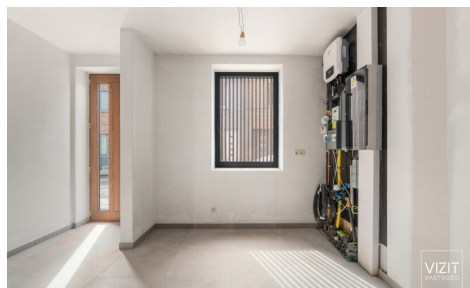

Clément Behnplein 5 0, 9400 Ninove
Numéro de téléphone: 054 33 02 55
Email: info@vizitvastgoed.be

MAISON

Emiel de Molstraat 33-35, 9400 Ninove

à partir de € 325.000

Ref. TK/287

DESCRIPTION

APERÇU

Rez-de-chaussée Surf. Chbrs.	prix	
Maison	102m ²	€ 325.000
Maison	102 m ²	€ 325.000