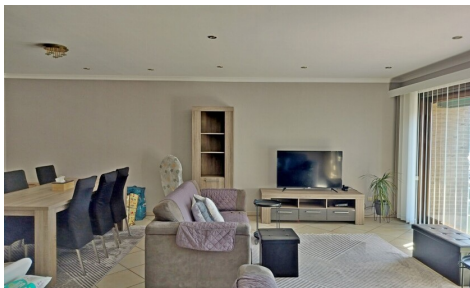

A LOUER - APPARTEMENT

Clément Behnplein 7 B6, 9400 Ninove

€ 935

Ref. 7654195

Nombre de chambres: 2
Nombre de salle de bains: 1
Garages: 1
Disponibilité: à convenir

Surf. Hab: 97m²
Quartier: central

PEB/EPB: 132kwh/m²/j