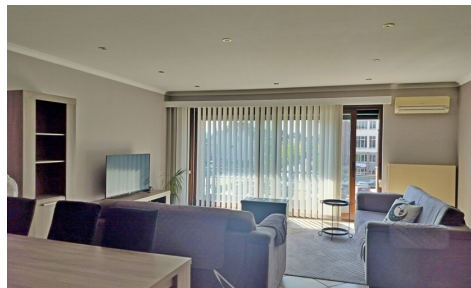

A LOUER - APPARTEMENT

Clément Behnplein 7 B6, 9400 Ninove

€ 935

Ref. 7654195

Nombre de chambres: 2
Nombre de salle de bains: 1
Garages: 1
Disponibilité: à convenir

Surf. Hab: 97m²
Quartier: central

PEB/EPB: 132kwh/m²/j