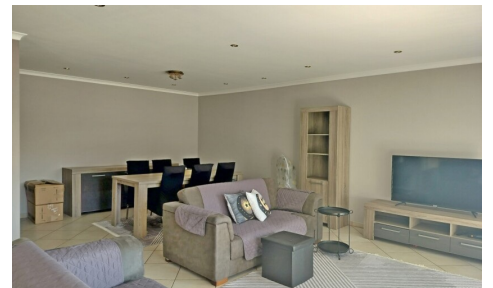

A LOUER - APPARTEMENT

Clément Behnplein 7 B6, 9400 Ninove

€ 935

Ref. 7654195

Nombre de chambres: 2
Nombre de salle de bains: 1
Garages: 1
Disponibilité: à convenir

Surf. Hab: 97m²
Quartier: central

PEB/EPB: 132kwh/m²/j