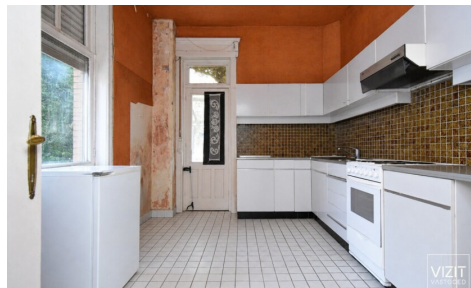

A VENDRE - MAISON DE MAÎTRE

Heriweg 111, 9506 Idegem

€ 599.000

Ref. 7670232

Nombre de chambres: 3
Nombre de salle de bains: 1
Garages: 1
Disponibilité: à l'acte

Surf. Hab: 340m²
Surf. Terrain: 2611m²
Quartier: open place

PEB/EPB: 906kwh/m²/j